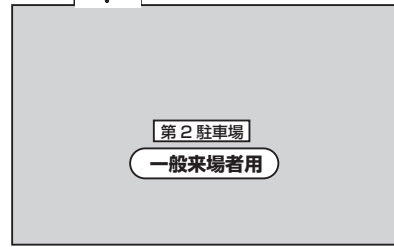

会場案内図

競技参加選手は第4駐車場、一般来場者は第2・第3駐車場をご利用ください。満車の場合はメインゲートにいる係員の指示に従い、路上駐車は絶対に行わないでください。イベントのスムーズな進行にご協力お願いいたします。

お願い
 この付近は一般住宅地ですので、騒音防止のため10km以下での走行をお願いいたします。

イベントスケジュール ※12月19(土)20(日)共通

- 6:30 ~ 開門・参加選手受付
- 8:10 ~ 開会式・D1ドライバー紹介
- 9:10 ~ D1ドライバーによる、ラジドリフリー走行 1回目
- 9:30 ~ 一般参加者によるラジドリ競技 予選1ラウンド目
- 10:00 ~ D1ドライバーとのツーショット撮影会 その1
- 11:40 ~ D1ドライバーによる、ラジドリフリー走行 2回目
- 12:30 ~ ラジドリD1グランプリ (ラジドリの楽しさと魅力をご覧ください)
- 14:30 ~ 一般参加者によるラジドリ競技 予選2ラウンド目
- D1ドライバーとの記念撮影会 その2 (D1ドライバーと、自由に撮影できます)
- 16:40 ~ スーパースケールカー デモラン
鈴木浩による D-MAX デモラン
- 17:20 ~ 一般参加者によるラジドリ競技 決勝
- 18:30 ~ 表彰・抽選・閉会式