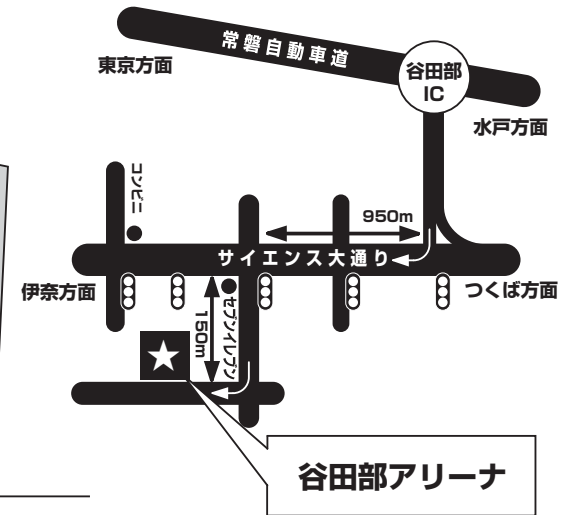

会場案内図

競技参加選手は第4駐車場、一般来場者は第2・第3駐車場をご利用ください。満車の場合はメインゲートにいる係員の指示に従い、路上駐車は絶対に行わないでください。イベントのスムーズな進行にご協力お願いいたします。

お願い
 この付近は一般住宅地ですので、騒音防止のため10km以下での走行をお願いいたします。

イベントスケジュール ※12月19(土)20(日)共通

- 6:30 ~ 開門・参加選手受付
- 8:10 ~ 開会式・D1ドライバー紹介
- 9:10 ~ D1ドライバーによる、ラジドリフリー走行 1回目
- 9:30 ~ 一般参加者によるラジドリ競技 予選1ラウンド目
- 10:00 ~ D1ドライバーとのツーショット撮影会 その1
- 11:40 ~ D1ドライバーによる、ラジドリフリー走行 2回目
- 12:30 ~ ラジドリD1グランプリ (ラジドリの楽しさと魅力をご覧ください)
- 14:30 ~ 一般参加者によるラジドリ競技 予選2ラウンド目
- D1ドライバーとの記念撮影会 その2 (D1ドライバーと、自由に撮影できます)
- 16:40 ~ スーパースケールカー デモラン
鈴木浩による D-MAX デモラン
- 17:20 ~ 一般参加者によるラジドリ競技 決勝
- 18:30 ~ 表彰・抽選・閉会式

- 電車でお越しの方
 - JR常磐線「牛久駅」から
緑ヶ丘団地行きバスで約25分
 - ※バスの本数が少ない為、時刻を事前に問い合わせしてからご利用下さい。
 - またはつくばエクスプレス みどりの駅よりタクシー (タクシー料金 約1400円)
 - JR山手線 (浜松町駅-上野駅)
JR常磐線 (上野駅-牛久駅) の順路で約2時間かかります。
- 車でお越しの方
 - 常磐自動車道 谷田部インターより約1km
 - 谷田部インターは三郷インターから28kmです。
 - 谷田部インター料金所を越えたら信号を右折。
 - 信号2つ目のセブンイレブンの交差点を左折
 - 1つ目の路地を右折して直ぐの所です。