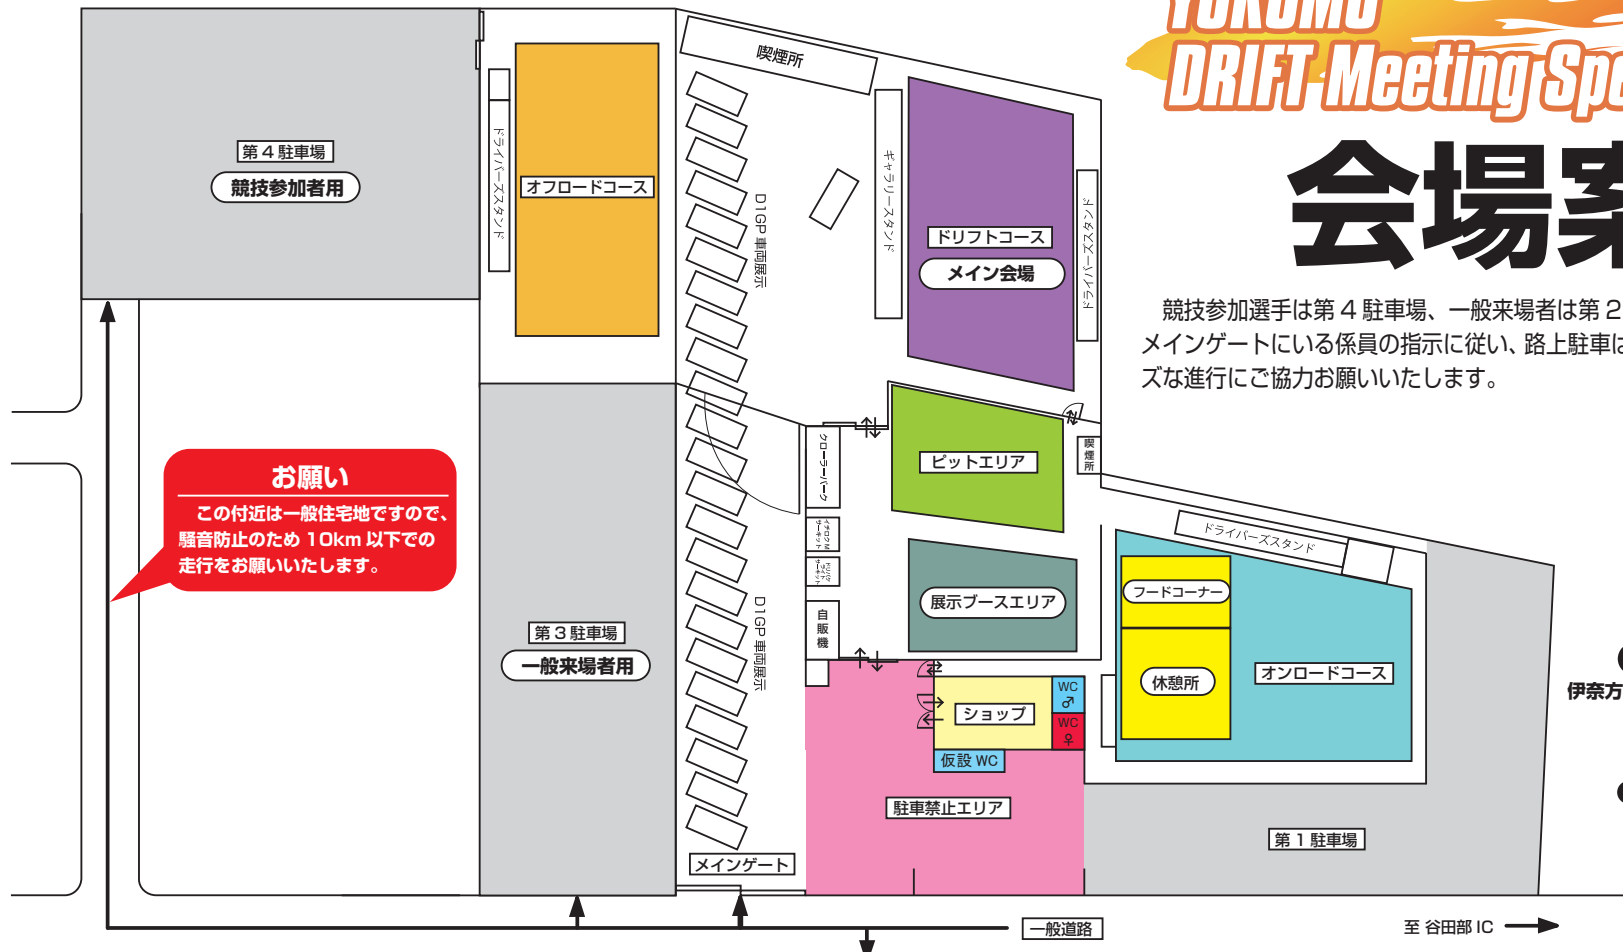

会場案内図

競技参加選手は第4駐車場、一般来場者は第2・第3駐車場をご利用ください。満車の場合はメインゲートにいる係員の指示に従い、路上駐車は絶対に行わないでください。イベントのスムーズな進行にご協力お願いいたします。

お願い
 この付近は一般住宅地ですので、騒音防止のため10km以下での走行をお願いいたします。

イベントスケジュール ※12月19(土)20(日)共通

- 6:30 ~ 開門・参加選手受付
- 8:10 ~ 開会式・D1ドライバー紹介
- 9:10 ~ D1ドライバーによる、ラジドリフリー走行 1回目
- 9:30 ~ 一般参加者によるラジドリ競技 予選1ラウンド目
- 10:00 ~ D1ドライバーとのツーショット撮影会 その1
- 11:40 ~ D1ドライバーによる、ラジドリフリー走行 2回目
- 12:30 ~ ラジドリD1グランプリ (ラジドリの楽しさと魅力をご覧ください)
- 14:30 ~ 一般参加者によるラジドリ競技 予選2ラウンド目
- D1ドライバーとの記念撮影会 その2 (D1ドライバーと、自由に撮影できます)
- 16:40 ~ スーパースケールカー デモラン
鈴木浩による D-MAX デモラン
- 17:20 ~ 一般参加者によるラジドリ競技 決勝
- 18:30 ~ 表彰・抽選・閉会式

- 電車でお越しの方
 - JR常磐線「牛久駅」から
緑ヶ丘団地行きバスで約25分
 - ※バスの本数が少ない為、時刻を事前に問い合わせしてからご利用下さい。
 - またはつくばエクスプレス みどりの駅よりタクシー (タクシー料金 約1400円)
 - JR山手線 (浜松町駅-上野駅)
JR常磐線 (上野駅-牛久駅) の順路で約2時間かかります。
- 車でお越しの方
 - 常磐自動車道 谷田部インターより約1km
 - 谷田部インターは三郷インターから28kmです。
 - 谷田部インター料金所を越えたら信号を右折。
 - 信号2つ目のセブンイレブンの交差点を左折
 - 1つ目の路地を右折して直ぐの所です。