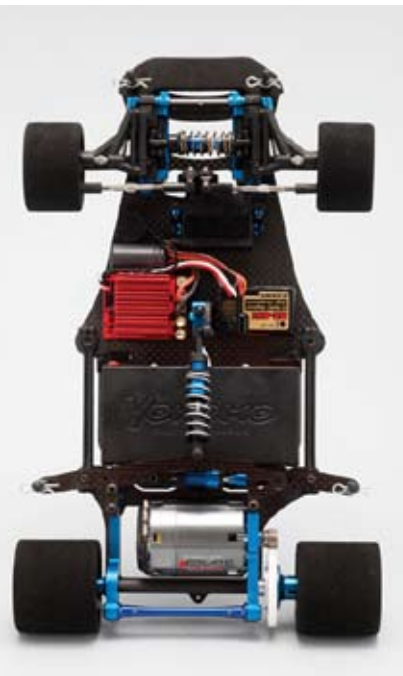

株式会社ヨコモ 新製品のお知らせ **《予約受付中》**

競技用 1/12 レーシング シャーシキット

YOKOMO R12

6 月末出荷予定
 予価 ¥28,500 (税別)

ホイール付き...※タイヤ、ボディ、RC メカ類は別途ご用意ください。

ヨコモ製品取り扱い店に急げ!
 予約分に限りスペアホイール
 3 台分をプレゼント!!

NEW!!

**YOKOMO
 R12**

挑戦!!

チームヨコモは 2010 年 6 月 26 日
 から 7 月 4 日にかけて、ドイツにて
 行われる IFMAR 世界選手権に
 "YOKOMO R12" で挑戦します!!

※写真はプロトタイプにつき、
 細部が変更になることがあります。

ヨコモから新登場する競技用 12 分の 1 レーシングカー "R12"。
 今年度の世界選手権レース参戦を目的として、ワールドツアーをこな
 ずチームヨコモの北川直哉が最新のパワーソースに対応したフルオリ
 ジナルのプランニューマシン R12 をデザイン! シャープな走りを可
 能にするフロント ダブルウィッシュボーン サスペンション (スタビライ
 ザーとショックで制御) 採用。リアはハイグリップ路面での運動性
 を飛躍的に向上させる新開発のフレックス・フローティング バルク
 ヘッド採用。リアホイールもホイール幅のセンターにまで達する深い
 アクスルオフセットを新採用し、圧倒的なトラクションを獲得!! これ
 までの概念にとらわれない実戦的ノウハウを惜しみなく投入した斬新
 な設計で、新時代の 12 分の 1 レーシングシーンを切り開きます。サー
 キットで生まれた R12 の衝撃をぜひご堪能ください!