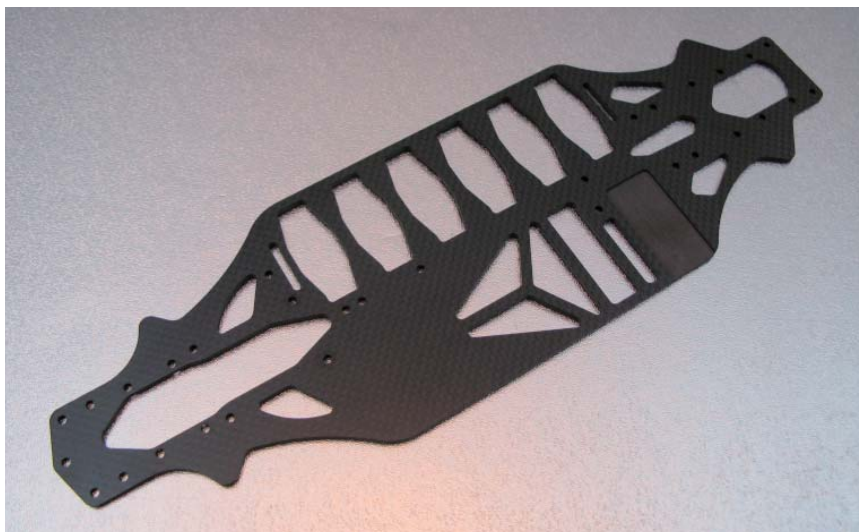

株式会社 ヨコモ 新製品のご案内

先着受付順 限定販売

BD5

実験メンタル チームカー用
フレックス スペシャル メインシャーシ

BD5 実験メンタル チームカー

全日本選手権1-2-3位を独占したBD5の快挙を記念して発売した、BD5 実験メンタル チームカー。

そのキットに装備されていた、「フレックス スペシャル メインシャーシ」のスペアパーツとしての発売化が決定！

BD5 設計者/海野幸次郎デザインの「フレックス スペシャル メインシャーシ」は、フロントワンウェイ使用時や屋内のタイトなレイアウトのサーキット、そして屋外ローグリップ～ハイグリップ路面など、様々なシチュエーションで効果を発揮します。

この「フレックス スペシャル メインシャーシ」は、BD5の全てのユーザー様に使用頂けます！

数量限定品につき、ヨコモ販売店にお早めにご予約ください！

¥8,400 (税込)

1月末 出荷予定

注文書

BD5 実験メンタル チームカー用 フレックス スペシャル メインシャーシ

バーコード	639342086931
商品コード	BD-002E
税抜価格	¥8,000
発送	1月末 発送予定 枚

限定数を超えた場合には注文をお受けすることができませんのでご了承願います。お早目のご注文お待ちしております。